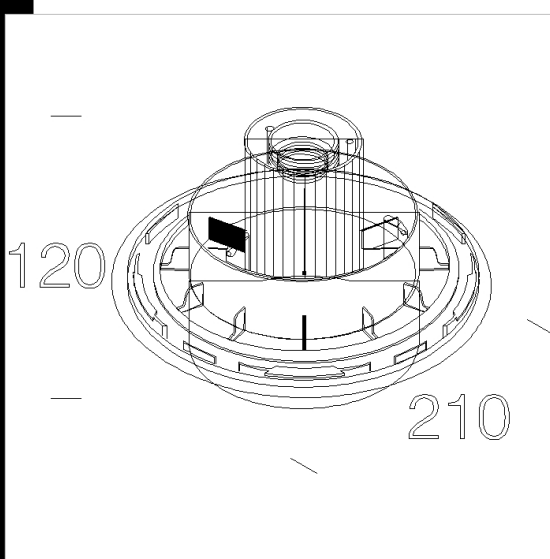

IP65

IK08

**Download**

DXF 2D  
- d1320.dxf

Montaggi  
- 1313-1320-1350-1355-1356-1357  
02-18.pdf

**1320 Base grande**

De nilón f.v. color negro.  
Tornillos anti-agarrotamiento con tuerca introducida en el cuerpo para una mayor resistencia mecánica.  
Portalámparas E27, cableado con cables de silicona.  
Normativas: fabricado conformes con las normas vigentes EN60598-1 CEI 34-21. Ha obtenido la certificación de conformidad europea ENEC. Clase de aislamiento II.

Code	Gear	Kg	Lumen-K-CRI	WTot	Base	Colour
426103-00	S	0,46	MAX 100---	0 W	E27	NEGRO

**Accessori**

The reported luminous flux is the flux emitted by the light source with a tolerance of  $\pm 10\%$  compared to the indicated value. The W tot column indicates the total wattage absorbed by the system without exceeding 10% of the indicated