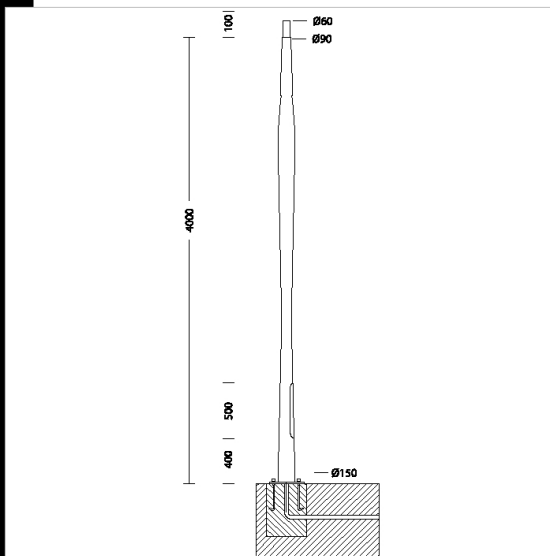

Código	Kg	Color	Dimensiones	Encima del Suelo	Subterráneo
425250-00	22.00	GREY9007/GR AF.	0x0x4000 Ø150	4000	
425251-00	20.00	ANTRACITA	0x0x4000 Ø150	4000	

Accesorios

- 298

Productos

- 1513 Torcia LED COB

- 1766 Lanterna LED

- 3197 Montecarlo LED con horquilla - pistas bici

- 3194 Sforza LED con horquilla - extensiva con lentes elípticas

- 1573 Volo LED haz ancho

- 1593 Volo LED - para vías de bicicletas

- 1668 Brera - LED

- 3221 Sforza LED asimétrico

- 3223 Sforza LED asimétrico

- 3209 Lucerna Q8 LED

- 3227 Sforza LED

- 1680 MiniBrera - LED - tipo vial

- 1707 Torcia LED

- 1681 Brera 1 - LED - tipo vial

El flujo luminoso mostrado indica el flujo de salida de la luminaria con una tolerancia de ± el 10% respecto al valor indicado. Los W tot son la potencia total absorbida por el sistema y no superan el 10% del valor indicado.