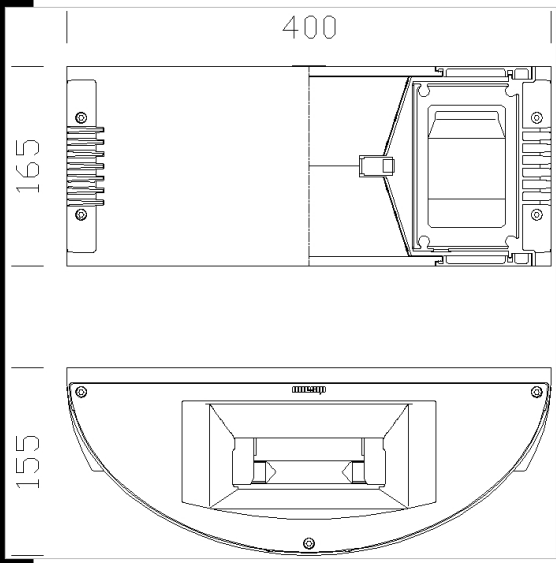

1295 Onda 1 - luz directa o indirecta con Lente

Cuerpo/Marco: de aluminio inyectado fundido a presión.
 Difusor: de vidrio templado de 8 mm de espesor resistente a los choques térmicos y a los golpes.
 Barnizado: en varias fases. La primera de inmersión por cataforesis epoxídica, resistente a la corrosión y a las nieblas salinas. La segunda con fondo para la estabilización contra los rayos U.V., por último acabado con barniz acrílico de color plata con tratamiento de arena o blanco.
 Cableado: alimentación 230V/50Hz con protección térmica.
 Equipamiento: durante el cambio de lámpara el marco permanece enganchado a la estructura de la luminaria mediante unas cuerdas de seguridad de acero.
 Reflector: de aluminio 99.85 martillado, abrigantado y oxidado anódicamente.

Descargar
 DXF 2D
 - 1295.dxf
 3DS
 - disano_1295_onda.3ds
 3DM
 - disano_1295_onda.3dm
 Montaggi
 - onda.pdf

Código	Cableado	Kg	Vatios	Fijación base	Lámparas	Color
420310-01	CNR-L	4,00	JM-TS 70	Rx7s	6500lm-4200K-Ra 1b	PLATA EST.
420317-01	CNR-L	5,40	JM-TS 70	Rx7s	6500lm-4200K-Ra 1b	BLANCO
420318-01	CNR-L	6,44	JM-TS 150	Rx7s	12500lm-4200K-Ra 1b	BLANCO
420311-01	CNR-L	6,40	JM-TS 150	Rx7s	12500lm-4200K-Ra 1b	PLATA EST.
421623-01	CNR-L	0,00	FLC 1x26D	G24d-3	1800lm-4000K-Ra 1b	
420323-01	CNR-L	0,00	FLC 1x26D	G24d-3	1800lm-4000K-Ra 1b	BLANCO
420319-00	CNR-L	5,40	HCI-TS 70	Rx7s	6900lm-3000K-Ra 1b	BLANCO
420320-00	CNR-L	6,44	HCI-TS 150	Rx7s	14500lm-3000K-Ra 1b	BLANCO
420323-00	CELL	4,40	FLC 1x26D/E	G24q-3	1800lm-4000K-Ra 1b	BLANCO
420312-00	CNR-L	5,38	HCI-TS 70	Rx7s	6900lm-3000K-Ra 1b	PLATA EST.
420317-00	CNR-L	5,40	JM-TS 70	Rx7s	6500lm-4200K-Ra 1b	BLANCO
420318-00	CNR-L	6,44	JM-TS 150	Rx7s	12500lm-4200K-Ra 1b	BLANCO
420311-00	CNR-L	6,40	JM-TS 150	Rx7s	12500lm-4200K-Ra 1b	PLATA EST.
420316-00	CELL	4,40	FLC 1x26D/E	G24q-3	1800lm-4000K-Ra 1b	PLATA EST.
420310-00	CNR-L	5,38	JM-TS 70	Rx7s	6500lm-4200K-Ra 1b	PLATA EST.
420313-00	CNR-L	6,40	HCI-TS 150	Rx7s	14500lm-3000K-Ra 1b	PLATA EST.