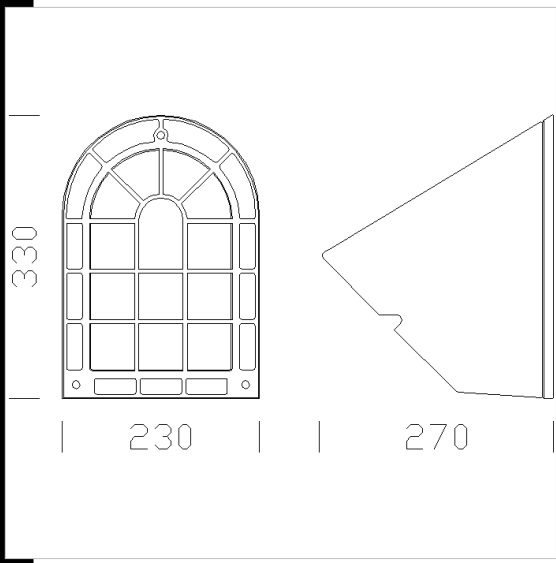

Descargar

DXF 2D
- 1560lord.dxf

Código	Cableado	Kg	Vatios	Fijación base	Lámparas	Color
421153-00	CNR-L	5,60	JM-TS 70	Rx7s	6500lm-4200K-Ra 1b	GRAFITO
421151-00	CNR-L	5,60	JM-TS 70	Rx7s	6500lm-4200K-Ra 1b	BLANCO
421103-08	CELL	4,20	FLC 2x18L	2G11	1200lm-4000K-Ra 1b	GRAFITO
421121-00	CNR-L	5,50	SAP-T 70	E27	6000lm-2000K-Ra 4	BLANCO
421123-00	CNR-L	5,50	SAP-T 70	E27	6000lm-2000K-Ra 4	GRAFITO
421101-08	CELL	4,20	FLC 2x18L	2G11	1200lm-4000K-Ra 1b	BLANCO

Accesorios

- 85 placa 45°

- 89 fijación a columna ø 60