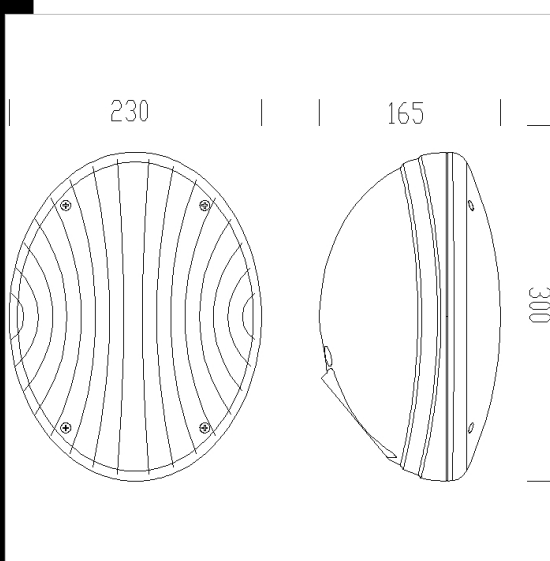

## 1287 Garden

Cuerpo: de nylon f.v. estabilizado a los rayos UV.  
 Reflector: de aluminio especular.  
 Difusor: de policarbonato satinado internamente antideslumbramiento, antirrompible y autoextinguible V2, estabilizado a los rayos UV.  
 Portalámpara: de policarbonato y contactos de bronce fosforoso.  
 Cableado: alimentación 230V/50Hz. Cable rígido de 0.50 mm<sup>2</sup> de sección.  
 Borne de 2P+T con máxima sección de los conductores admitida de 2.5 mm<sup>2</sup>.  
 Equipamiento: Prensaestopas de goma (cable mín. Ø9 máx. Ø12). Tornillería imperdible de acero. Con placa para la fijación.  
 Normativas: Productos en conformidad con las normas EN60598 - CEI 34 - 21. Tienen un grado de protección según las normas EN60529.

Code	Gear	Kg	Watt	Base	Lamps	Colour
420841-08	CELL	1,64	FLC 2x18L	2G11	1200lm-4000K-Ra 1b	NEGRO
420841-07	CELL-E	2,30	FLC 2x18L	2G11	1200lm-4000K-Ra 1b	NEGRO
420843-07	CELL-E	1,64	FLC 2x18L	2G11	1200lm-4000K-Ra 1b	PLATA EST.
420841-00	CELL	1,64	FLC 2x18L	2G11	1200lm-4000K-Ra 1b	NEGRO
420843-00	CELL	1,64	FLC 2x18L	2G11	1200lm-4000K-Ra 1b	PLATA EST.