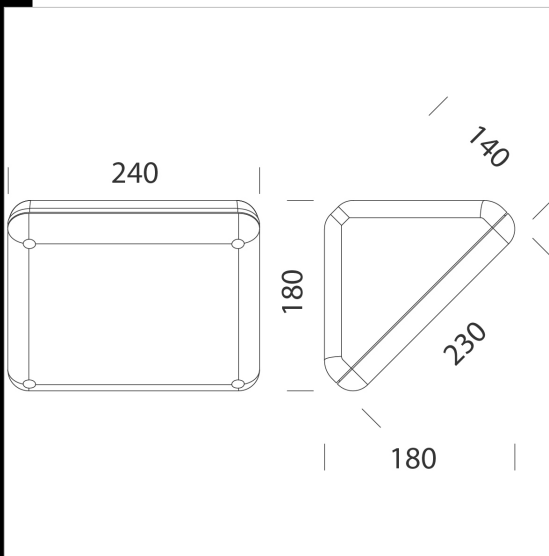

1260 Vega LED - SE 1h

Cuero: material termoplástico irrompible, estabilizado a los rayos UV, color gris RAL7045. Reflector: de aluminio. Difusor: de policarbonato satinado internamente antideslumbramiento, irrompible y autoextinguible V2, estabilizado a los rayos UV. Equipamiento: junta de la copa en EPDM expandido negro; tornillos externos de la copa en acero inoxidable galvanizado con juntas tóricas negras. Con placa de fijación. Montaje: a la pared o en columna (conexión de diám. 60). LED: Factor de potencia 0,9. Emergencia S.E. (sólo emergencia): en caso de corte de luz la lámpara conectada al circuito de emergencia se enciende, evitando así inconvenientes debidos a la imprevista falta de iluminación. La autonomía es de 60 min. Cuando vuelve la tensión, la batería se recarga automáticamente en 12 horas.

Code	Gear	Kg	Lumen Output-K-CRI	WTot	Colour
420691-07	CLD-E	1,70	LED-2010lm-4000K-350mA-CRI 80	17 W	GRIS

Accessori

- 1266 articolación

Download

DXF 2D  
- 1260b.dxf

The reported luminous flux is the flux emitted by the light source with a tolerance of  $\pm 10\%$  compared to the indicated value. The W tot column indicates the total wattage absorbed by the system without exceeding 10% of the indicated