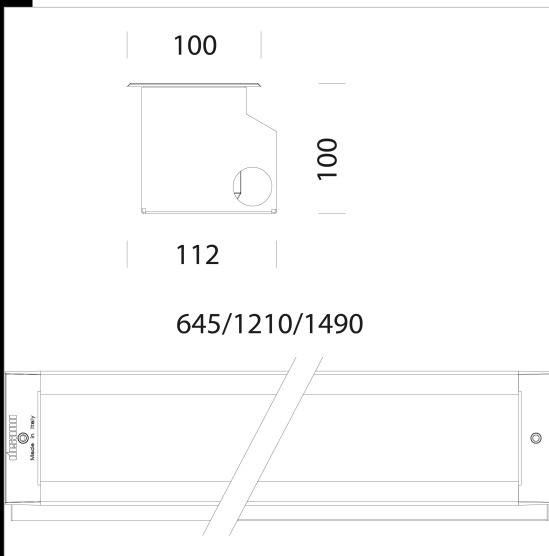

Código	Cableado	Kg	Lumen Output-K-CRI	WTot	Color
414280-00	CLD	4.38	LED-2849lm-4000K-CRI80	22 W	GREY
414281-00	CLD	7.02	LED-5699lm-4000K-CRI80	43 W	GREY
414282-00	CLD	6.20	LED-7123lm-4000K-CRI80	54 W	GREY

Accesorios

El flujo luminoso mostrado indica el flujo de salida de la luminaria con una tolerancia de ± el 10% respecto al valor indicado. Los W tot son la potencia total absorbida por el sistema y no superan el 10% del valor indicado.