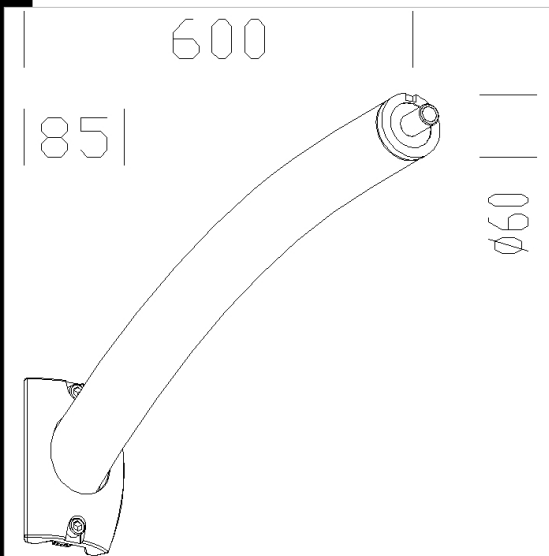

3DM
- disano_382.3dm

382 brazo curvo

Base de aluminio con tubo de acero.
Para utilizar con el acc. 302 para la instalacin de pared o con los acc. 211/300 para la instalacin sobre columna de 120.

Código	Kg	WTot	Color
326506-00	3.50	0 W	GREY9007

Productos

- 3165 Iride - luz directa

- 3160 Iride direct light - street

- 3164 Iride - luz directa

- 3162 Iride - luz directa

- 3167 Iride - luz directa LED

- 3166 Iride dir/ind LED RGB

El flujo luminoso mostrado indica el flujo de salida de la luminaria con una tolerancia de \pm el 10% respecto al valor indicado. Los W tot son la potencia total absorbida por el sistema y no superan el 10% del valor indicado.