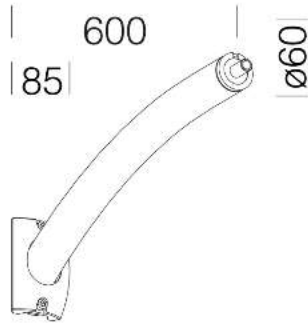

3DM
- disano_382.3dm

382 brazo curvo

Base de aluminio con tubo de acero.
Para utilizar con el acc. 302 para la instalacin de pared o con los acc. 211/300 para la instalacin sobre columna de 120.

Código	Kg	WTot	Color
326506-00	3.50	0 W	GREY9007

Productos

- 3165 Iride - luz directa

- 3160 Iride direct light - street

- 3164 Iride - luz directa

- 3162 Iride - luz directa

- 3167 Iride - luz directa LED

- 3166 Iride dir/ind LED RGB

El flujo luminoso mostrado indica el flujo de salida de la luminaria con una tolerancia de \pm el 10% respecto al valor indicado. Los W tot son la potencia total absorbida por el sistema y no superan el 10% del valor indicado.