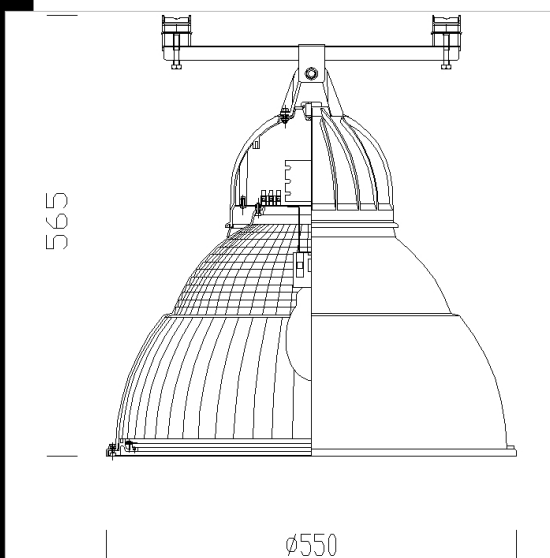

Código	Cableado	Kg	Vatios	Fijación base	Lámparas	Color
323177-00	CELL	8,20	FLC 70T/E	Gx24q-6	5200lm-4000K-Ra 1b	PLATA EST.
323175-00	CNR-L	6,70	CDO-ET 150	E40	13500lm-2800K-Ra 1b	PLATA EST.

Accesorios

	- 214 Attacco standardo piccolo		- 211 Racor Sector		- 212 Anello giunzione		- 213 Attacco standardo lungo
	- 301 brazo Oliva		- 1464 Corona		- 1465 brida ø120		- 1365 brida ø100
	- 1364 Corona ø100		- 160 conexión en suspensión		- 304 conexión roscada		- 1373 brazo curvo
	- 1473 brazo curvo		- 2508 Suspensión electrificada				

IK08

CNRL CELL

EL U.V.

IP43 V2

ZONA 1

Descargar

DXF 2D
- 3124-5.dxf

Montaggi