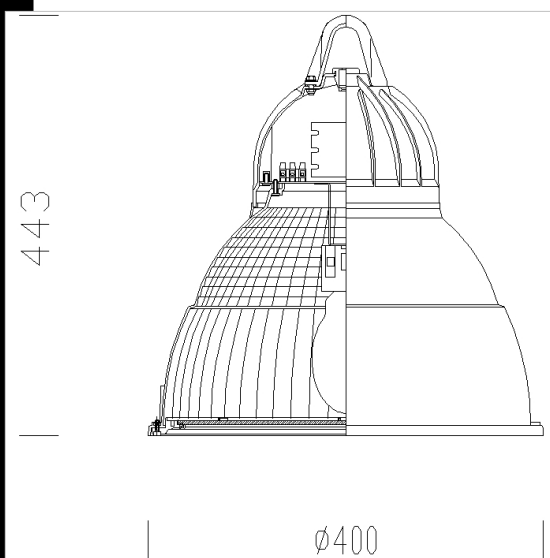

Código	Cableado	Kg	Vatios	Fijación base	Lámparas	Color
323164-00	CNR-L	4.20	JM-E 70	E27	5300lm-4000k-Ra 1b	PLATA EST.

Accesorios

	- 214 Attacco standardo piccolo		- 211 Racor Sector		- 300 Oliva		- 212 Anello giunzione
	- 213 Attacco standardo lungo		- 301 brazo Oliva		- 1464 Corona		- 1465 brida ø120
	- 1365 brida ø100		- 1364 Corona ø100		- 160 conexión en suspensión		- 304 conexión roscada
	- 1373 brazo curvo		- 1473 brazo curvo		- 2508 Suspensión electricificada		

CNRL

CELL

CE V2

EL

UV

ZONA 1

IK08 IP54

Descargar

DXF 2D
- 3114.dxf

Montaggi