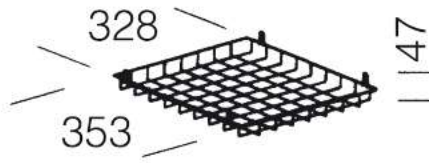

1187 rejilla protección

De acero plastificado con rilsan. Para protección anti-choque.

Código	Kg	WTot	Color
321511-00	0.19	0 W	BLANCO

Productos

- 1103 Nikos

- 1104 Nikos - Asimétrico

El flujo luminoso mostrado indica el flujo de salida de la luminaria con una tolerancia de \pm el 10% respecto al valor indicado. Los W tot son la potencia total absorbida por el sistema y no superan el 10% del valor indicado.