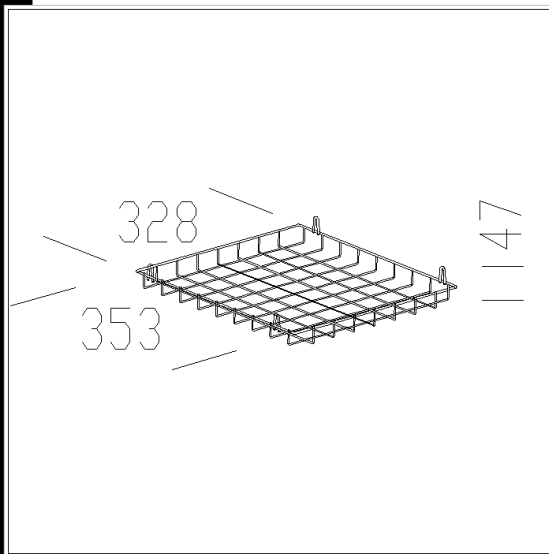

1187 rejilla protección

De acero plastificado con rilsan. Para protección anti-choque.

Código	Kg	WTot	Color
321511-00	0.19	0 W	BLANCO

Productos

- 1103 Nikos

- 1104 Nikos - Asimétrico

El flujo luminoso mostrado indica el flujo de salida de la luminaria con una tolerancia de \pm el 10% respecto al valor indicado. Los W tot son la potencia total absorbida por el sistema y no superan el 10% del valor indicado.