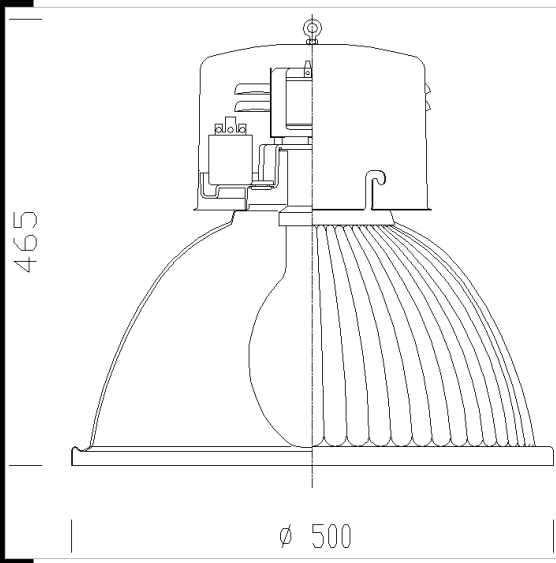

Descargar  
DXF 2D  
- 1100.dxf  
Montaggi  
- luc\_quasar\_tn03.pdf

1100 Lucente

Cuerpo: De acero estampado.  
Reflector: De aluminio 99,85 estampado prismatizado, oxidado anódicamente con un espesor de 6/8 i y bruñido para un elevado rendimiento luminoso.  
Barnizado: Con polvo poliéster de color negro, tratamiento previo de cromatización, resistente a la corrosión y a la neblina salina.  
Portalámparas: De cerámica y contactos plateados.  
Cableado: Alimentación 230V/50Hz. Cable flexible, con terminales con puntas de latón estañado de acoplamiento rápido, aislamiento de siliconas con trenza de fibra de vidrio de una sección de 1,5 mm2. Bornera 2P+T con una máxima sección de los conductores admitida de 4 mm2.  
Normativa: Fabricados en conformidad a las normas EN 60598- CEI 34-21. Tienen el grado de protección según las normas EN60529.  
Normativa: fabricado conforme a la normativa vigente EN60598-1 CEI 34-21, con el grado de protección IP20IK08 según la norma EN 60529. Instalable sobre superficies normalmente inflamables. Clase de aislamiento II.  
Atencion: Para un óptimo funcionamiento de los reflectores industriales entregados sin lámpara (CNR) se aconseja utilizar las correcta lámparas  
1100 Lucente JM-E400 3.25A; 0.6-1.0 KV  
1100 Lucente JM-E/SAP-E250 3A; 3.5-4.5KV  
Artículos con lámparas = 23  
JM-E250 nero cod. 321055-23  
JM-E400 nero cod. 321057-23