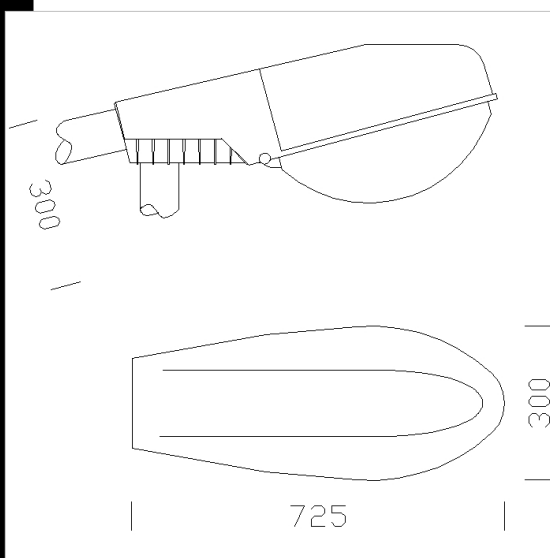

Para carreteras, calles comerciales y privadas - 1141 Sempione

Cuerpo: de aluminio inyectado.
 Reflector: de aluminio 99,85 estampado, oxidado anódicamente de un espesor de 6/8 micrones y abrigado con recuperador de flujo.
 Tapa: apertura mediante bisagra, de policarbonato irrompible y auto-extinguible V2, estabilizado a los rayos UV.
 Difusor: de policarbonato transparente irrompible y auto-extinguible V2, estabilizado a los rayos UV. Con ganchos de cierre.
 Barnizado: con líquido poliéster, gris RAL 7035, tratamiento previo de cromatización, resistente a la corrosión.
 Portalámparas: de cerámica y contactos plateados. Casquillo E27; E40.
 Cableado: alimentación 230V/50Hz. Cable con terminal con puntas de latón estañado de conexión rápida, aislamiento de silicona. Bornera 2P+T de nilón, con máxima sección admitida del conductor 4 mm².
 Equipamiento: Junta de goma de silicona. Con un filtro contra la humedad de condensación. Posibilidad de ajuste axial del foco de la lámpara.
 Conexión a la parte superior del poste de un Ø de 60/76 o estaca con un Ø de 42/60. Durante el mantenimiento el cuerpo y el difusor quedan enganchados para facilitar el trabajo.
 Normativa: fabricado conforme a la normativa vigente EN60598-1 CEI 34-21, con grado de protección IP54IK08, tanto del vano de la lámpara y IP43IK08 como del vano para los accesorios eléctricos, según la norma EN 60529.
 Superficie de exposición al viento: 1479 cm².
 Óptica contra la contaminación luminosa, ideal para la instalación en la zona 2 (UNI10819).