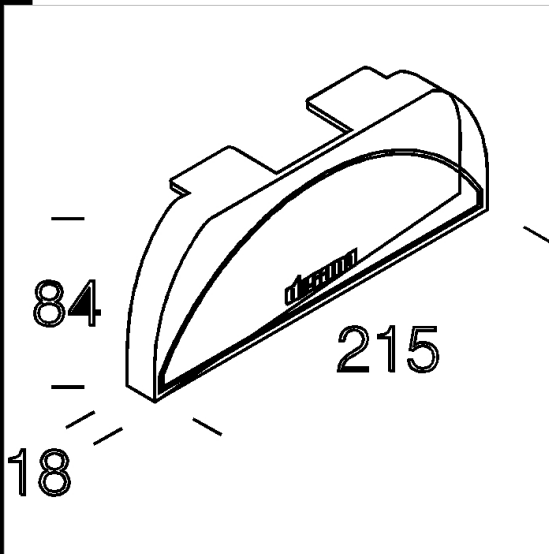

6423 tapa final

De ABS. Utilizar comotapa final para reflectores individuales o ltimo de fila continua. Precio del sobre con 2 piezas.

Código	Kg	WTot	Color
237757-00	0.05	0 W	BLANCO

Productos

- 6501 Rapid System T5 - con

- 6401 Rapid System T5 - con

- 6401 Rapid System - con

- 6501 Rapid System - con

El flujo luminoso mostrado indica el flujo de salida de la luminaria con una tolerancia de  $\pm$  el 10% respecto al valor indicado. Los W tot son la potencia total absorbida por el sistema y no superan el 10% del valor indicado.