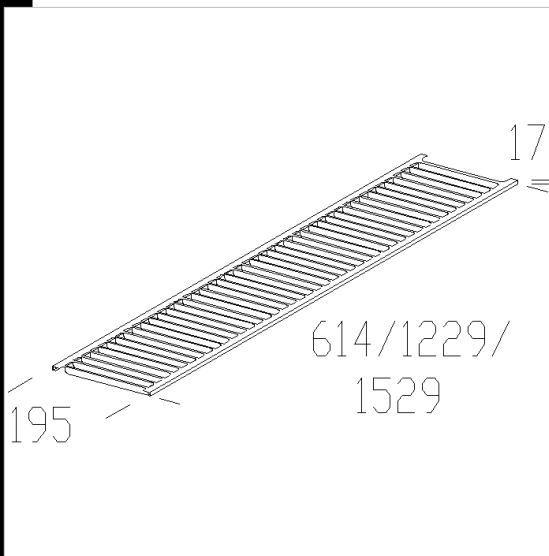

6421 lamas mono/bi

De plancha de acerobarnizado, color blanco. Usar con acc 6416/6417.

Código	Kg	Lumen-K-CRI	WTot	Color
237755-00	1.51	FL 1/2x58---	0 W	BLANCO
237753-00	1.32	FL 1/2x18---	0 W	BLANCO
237754-00	1.40	FL 1/2x36---	0 W	BLANCO

Productos

- 6501 Rapid System T5 - con

- 6401 Rapid System T5 - con

- 6401 Rapid System - con

- 6501 Rapid System - con

El flujo luminoso mostrado indica el flujo de salida de la luminaria con una tolerancia de \pm el 10% respecto al valor indicado. Los W tot son la potencia total absorbida por el sistema y no superan el 10% del valor indicado.