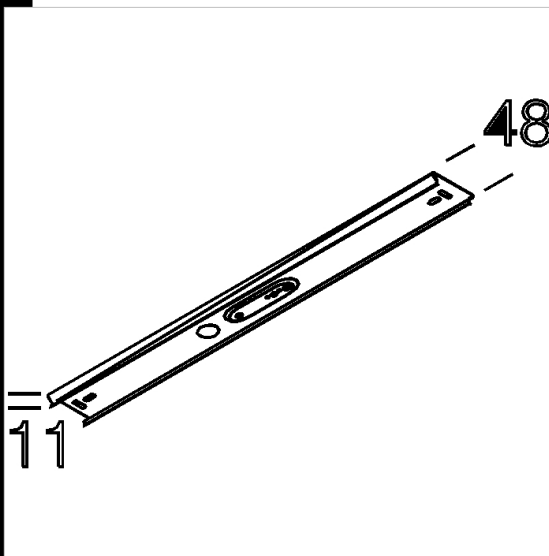

6405 cubre canal

De acero prebarnizado con resina de poliéster, blanco. Para fijación a techo.

Código	Cableado	Kg	Vatios	Fijación base	Lámparas	Color
237602-00		0,34	FL 1x30	G13	2350lm-4000K-Ra 1b	BLANCO
237612-00		0,56	FL 1/2x80		--	BLANCO

Productos

- 6501 Rapid System T5 - con

- 6502 Rapid system -

- 6401 Rapid System T5 - con

- 6401 Rapid System - con

- 6501 Rapid System - con seccionador

Descargar  
DXF 2D  
- d6405.dxf