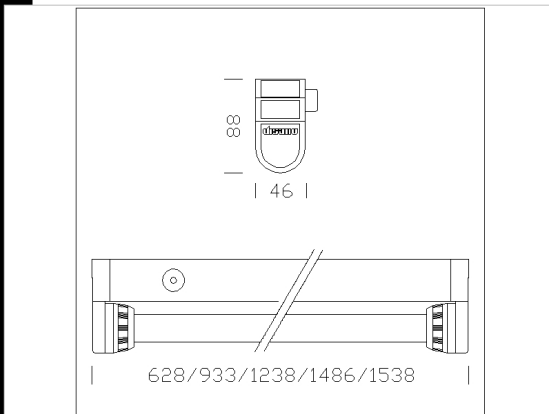

Code	Gear	Kg	Lumen-K-CRI	WTot	Base	Colour
237531-00	CEL	1,00	FL 1x36-3350lm-4000K-Ra 1b	37 W	G13	BLANCO
238040-08	CEL	1,02	FL 1x18-1350lm-4000K-Ra 1b	20 W	G13	BLANCO
238041-08	CEL	1,23	FL 1x30-2350lm-4000K-Ra 1b	31 W	G13	BLANCO
237532-00	CEL	1,14	FL 1x58-5200lm-4000K-Ra 1b	56 W	G13	BLANCO