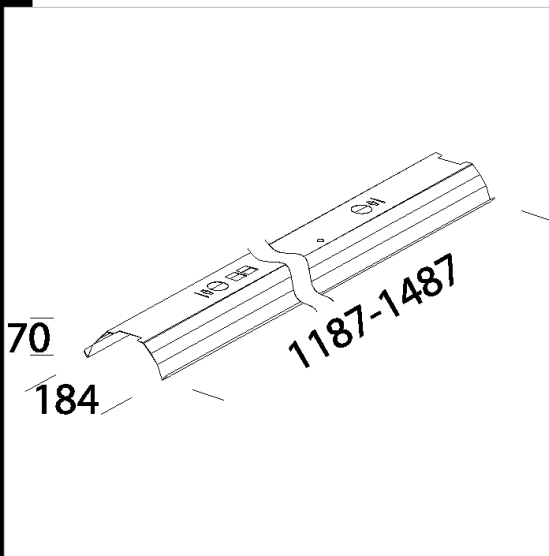

Descargar

DXF 2D
- 6331.dxf

Código	Kg	Lumen-K-CRI	WTot	Color
237480-00	0.38	FL 1/2x54---	0 W	ALUMINIO
237481-00	0.48	FL 1/2x49---	0 W	ALUMINIO

Productos

- 6315 Elesystem T5

- 6305 Elesystem T5

El flujo luminoso mostrado indica el flujo de salida de la luminaria con una tolerancia de \pm el 10% respecto al valor indicado. Los W tot son la potencia total absorbida por el sistema y no superan el 10% del valor indicado.