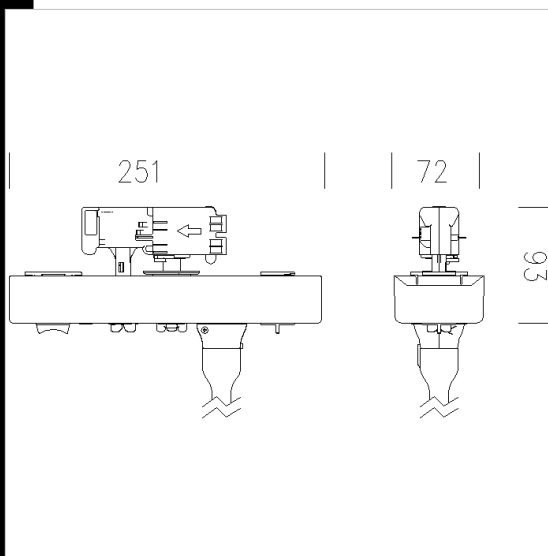

3° IP  
IK

Descargar

DXF 2D  
- 6324.dxf

### 6324 Ataque proyectores

puerta de la caja reflectores de aluminio fundido. Para la instalación de proyectores Fosnova

Código	Kg	WTot	Color
237437-00	0.05	0 W	BLANCO

#### Productos

- 6301 Elesystem T8

- 6311 Elesystem T8

- 6315 Elesystem T5

- 6305 Elesystem T5

El flujo luminoso mostrado indica el flujo de salida de la luminaria con una tolerancia de  $\pm$  el 10% respecto al valor indicado. Los W tot son la potencia total absorbida por el sistema y no superan el 10% del valor indicado.