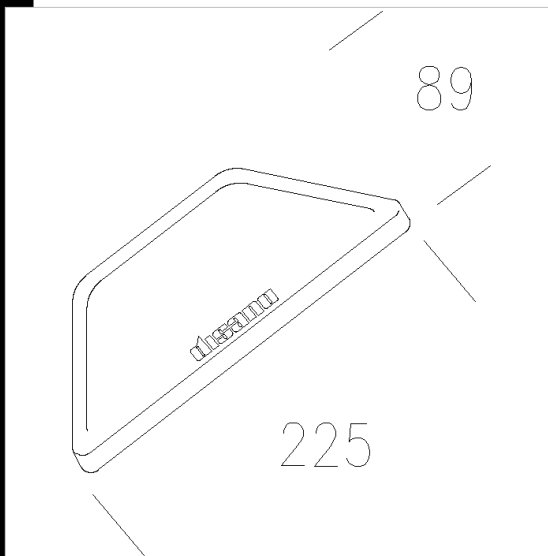

3° IP
IK

Descargar

DXF 2D
- 6323.dxf

6323 tapa

De material termoplástico. Precio por conjunto 2 piezas.

Código	Kg	WTot	Color
237436-00	0.05	0 W	BLANCO

Productos

- 6301 Elesystem T8

- 6311 Elesystem T8

- 6315 Elesystem T5

- 6305 Elesystem T5

El flujo luminoso mostrado indica el flujo de salida de la luminaria con una tolerancia de \pm el 10% respecto al valor indicado. Los W tot son la potencia total absorbida por el sistema y no superan el 10% del valor indicado.