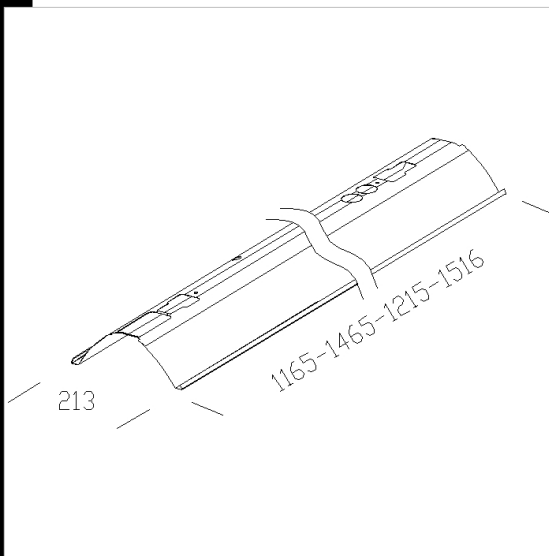

6321 reflector de difusión

Óptica de difusión hoja. tanto para mono y accesorios de dos lámparas.
Valiéndose de las acc. 6316

Código	Cableado	Kg	Vatios	Fijación base	Lámparas	Color
237426-00		1,70	28/54		--	ALUMINIO
237428-00		2,10	35/49/80		--	ALUMINIO
237429-00		2,32	58		--	ALUMINIO
237427-00		1,85	36		--	ALUMINIO