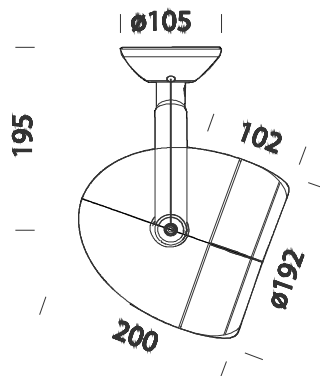

Leo 7 ESALED FULLCOLOR

Código	Cableado	Kg	Color	Dimensiones	W Tot	Lámparas
22811214-00	CLD CELL	1.80	blanco	200x192x200 Ø192	20	ESALED fullcolor-350mA-40°
22811274-00	CLD CELL	1.80	plata m.	200x192x200 Ø192	20	ESALED fullcolor-350mA-40°

Cuerpo: de aluminio fundido a presión con armazón que se puede abrir a bayoneta para un fácil mantenimiento de la lámpara.

Barnizado: en polvo con barniz a base de resina acrílica estabilizada a los rayos UV.

Equipamiento: se suministra con soporte que se puede orientar (sobre el propio eje vertical con rotación de 355°) de aluminio fundido a presión para el paso interior de los cables.

Normativa: productos en conformidad con las normas EN 60598-1-CEI 34.21, tienen un grado de protección según las normas EN 60529.