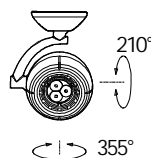

## Mini Leo 3 - POWERLED

Código	Cableado	Kg	Color	Dimensiones	W Tot	Lámparas
22810974-00	CLD CELL	1.00	plata m.	131x140x125 Ø125	8	POWERLED white-540lm-3000K-10°
22810976-00	CLD CELL	1.00	plata m.	131x140x125 Ø125	8	POWERLED white-645lm-6000K-10°