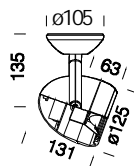

## Mini Leo 3 - POWERLED

Código	Cableado	Kg	Color	Dimensiones	W Tot	Lámparas
22810974-00	CLD CELL	1.00	plata m.	131x140x125 Ø125	8	POWERLED white-540lm-3000K-10°
22810976-00	CLD CELL	1.00	plata m.	131x140x125 Ø125	8	POWERLED white-645lm-6000K-10°