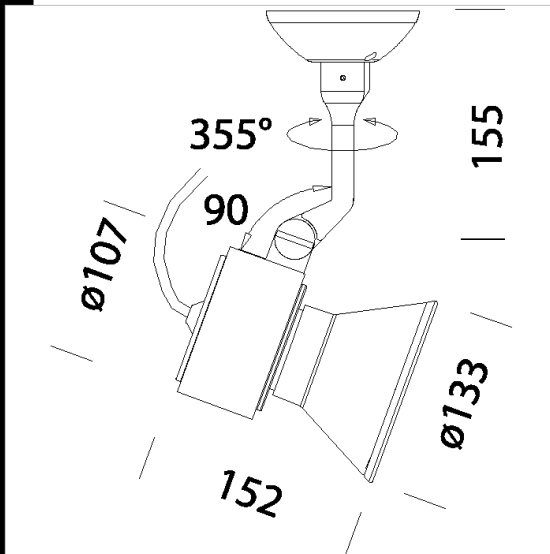

Code	Gear	Kg	Watt	Base	Lamps	Colour
22800171-00	CLD CELL	1,15	LED PAR30 10W	E27	500lm-3000K-CRI 80	PLATA
22800131-00	CLD CELL	1,15	LED PAR30 10W	E27	500lm-3000K-CRI 80	NEGRO
22800111-00	CLD CELL	1,25	LED PAR30 10W	E27	500lm-3000K-CRI 80	BLANCO

Download

DXF 2D
- visionambas.dxf