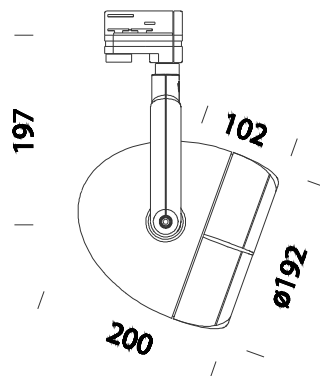

## Leo 7 ESALED FULLCOLOR

Código	Cableado	Kg	Color	Dimensiones	W Tot	Lámparas
22711214-00	CLD CELL	1.80	blanco	200x192x200 Ø192	20	ESALED fullcolor-350mA-40°
22711274-00	CLD CELL	1.80	plata m.	200x192x200 Ø192	20	ESALED fullcolor-350mA-40°

Cuerpo: de aluminio fundido a presión con armazón que se puede abrir a bayoneta para un fácil mantenimiento de la lámpara.

Barnizado: en polvo con barniz a base de resina acrílica estabilizada a los rayos UV.

Funcionamiento sólo como maestro

Equipamiento: se suministra con soporte que se puede orientar (sobre el propio eje vertical con rotación de 355°) de aluminio fundido a presión para el paso interior de los cables.