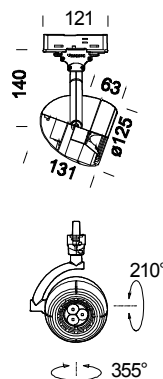

Mini Leo 3 - POWERLED

Código	Cableado	Kg	Color	Dimensiones	W Tot	Lámparas
22710974-00	CLD CELL-F	0.90	plata m.	131x140x125 Ø125	8	POWERLED white-540lm-3000K-10°
22710976-00	CLD CELL-F	0.90	plata m.	131x140x125 Ø125	8	POWERLED white-645lm-6000K-10°

Equipamiento: se suministra con soporte que se puede orientar (sobre el propio eje vertical con rotación de 355°) de aluminio fundido a presión para el paso interior de los cables.

Normativa: productos en conformidad con las normas EN 60598-1-CEI 34.21, tienen un grado de protección según las normas EN 60529.