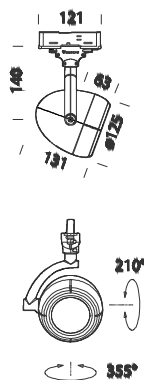

## Mini Leo 2 - FORTIMO Integrated

Código	Cableado	Kg	Color	Dimensiones	W Tot	Lámparas
22710910-00	CLD CELL-F	1.10	blanco	131x140x125 Ø125	13	LED FORTIMO Integrated-675lm-3000k - 24°-CRI 80
22710970-00	CLD CELL-F	1.10	plata m.	131x140x125 Ø125	13	LED FORTIMO Integrated-675lm-3000k - 24°-CRI 80

Cuerpo: de aluminio fundido a presión con armazón que se puede abrir a bayoneta para un fácil mantenimiento de la lámpara.

Barnizado: en polvo con barniz a base de resina acrílica estabilizada a los rayos UV.

Equipamiento: se suministra con soporte que se puede orientar (sobre el propio eje vertical con rotación de 355°) de aluminio fundido a presión para el paso interior de los cables.

Normativa: productos en conformidad con las normas EN 60598-1-CEI 34.21, tienen un grado de protección según las normas EN 60529.