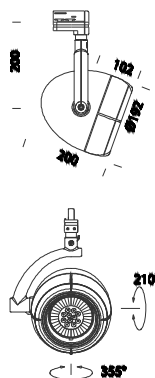

## Leo 8 LED AR

Código	Cableado	Kg	Color	Dimensiones	W Tot	Lámparas
22710114-00	CLD CELL	2.00	blanco	200x192x200 Ø192	26	LED AR-1730lm-3000K - 45°
22710174-00	CLD CELL	2.00	plata m.	200x192x200 Ø192	26	LED AR-1730lm-3000K - 45°

Equipamiento: se suministra con soporte que se puede orientar (sobre el propio eje vertical con rotación de 355°) de aluminio fundido a presión para el paso interior de los cables.

Normativa: productos en conformidad con las normas EN 60598-1-CEI 34.21, tienen un grado de protección según las normas EN 60529.