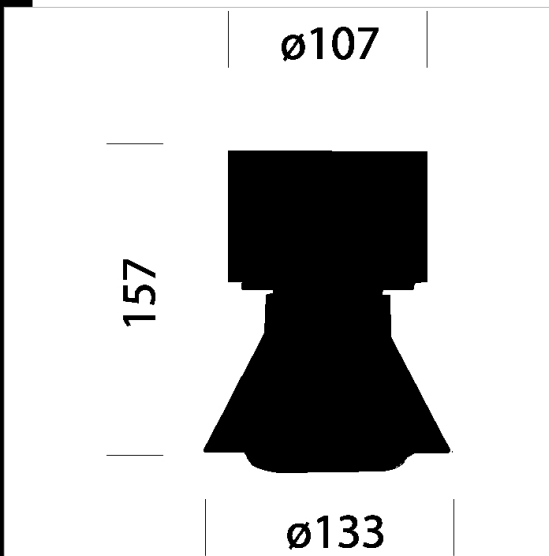

Code	Gear	Kg	Watt	Base	Lamps	Colour
22701571-00	CLD CELL-D	0,95	LED PAR30 10W	E27	500lm-3000K-CRI 80	PLATA
22701531-00	CLD CELL-D	0,87	LED PAR30 10W	E27	500lm-3000K-CRI 80	NEGRO
22701511-00	CLD CELL-D	0,80	LED PAR30 10W	E27	500lm-3000K-CRI 80	BLANCO