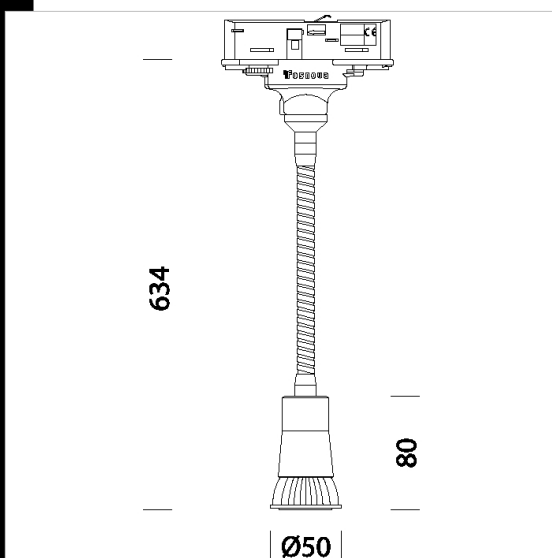

Stelo FLEX - Adaptador Universal - MASTERLED 5.5w 220-240V

Serie de aparatos decorativos para a la pared.
Ideales para iluminar objetos colocados sobre una superficie plana o vertical.
Cuerpo: Orientable de aluminio
Normativa: Fabricados en conformidad a las normas EN 60598-1-CEI 34.21, tienen el grado de protección según las normas EN 60529.

Código	Cableado	Kg	Lumen Output-K-CRI	WTot	Fijación base	Color
22605266-00	CLD CELL	0.65	MASTERLED-270lm-2700K-25°-CRI 80	6 W	GU10	CROMADO

Descargar

DXF 2D
- stelobin flex.dxf

El flujo luminoso mostrado indica el flujo de salida de la luminaria con una tolerancia de \pm el 10% respecto al valor indicado. Los W tot son la potencia total absorbida por el sistema y no superan el 10% del valor indicado.