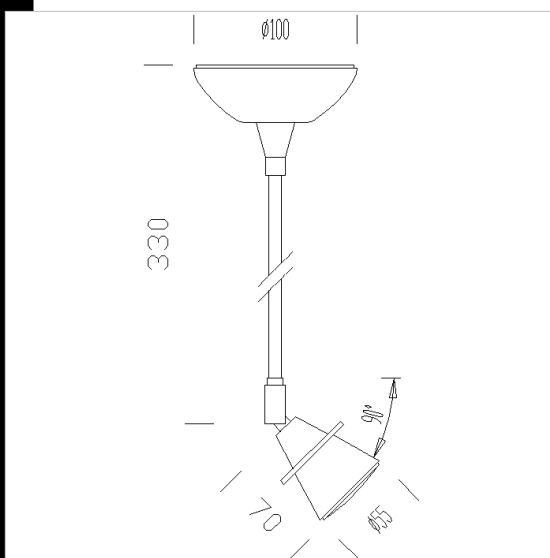

Stelo 3 - LED 6.5W - DIMM

Serie de aparatos decorativos para a la pared.
Ideales para iluminar objetos colocados sobre una superficie plana o vertical.
Cuerpo: Orientable de aluminio
Normativa: Fabricados en conformidad a las normas EN 60598-1-CEI 34.21, tienen el grado de protección según las normas EN 60529.

Código	Cableado	Kg	Lumen Output-K-CRI	WTot	Fijación base	Color
22605169-00	CLD CELL-D	0.40	LED COB-500lm-3000K-38°-CRI 80	6 W	GU10	CROMADO

Descargar

DXF 2D
- 605165.dxf

El flujo luminoso mostrado indica el flujo de salida de la luminaria con una tolerancia de \pm el 10% respecto al valor indicado. Los W tot son la potencia total absorbida por el sistema y no superan el 10% del valor indicado.