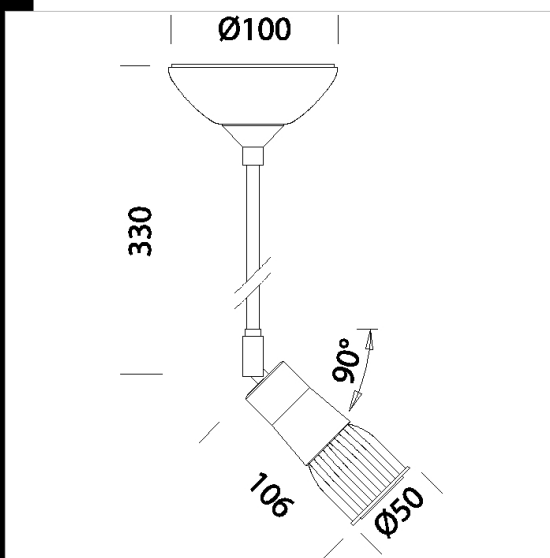

## Stelo - LED 7W - DIMM - 220-240V

Serie de aparatos decorativos para a la pared.  
Ideales para iluminar objetos colocados sobre una superficie plana o vertical.  
Cuerpo: Orientable de aluminio  
Normativa: Fabricados en conformidad a las normas EN 60598-1-CEI 34.21, tienen el grado de protección según las normas EN 60529.

Código	Cableado	Kg	Lumen Output-K-CRI	WTot	Fijación base	Color
22605168-00	CLD CELL-D	0.50	LED-450lm-3000K-30°-	5 W	GU10	CROMADO

### Descargar

DXF 2D  
- stelofsl.dxf

El flujo luminoso mostrado indica el flujo de salida de la luminaria con una tolerancia de  $\pm$  el 10% respecto al valor indicado. Los W tot son la potencia total absorbida por el sistema y no superan el 10% del valor indicado.