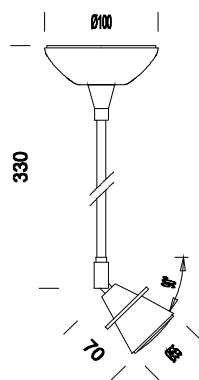

## Stelo 230V

Código	Cableado	Kg	Color	Dimensiones	Lámparas
22605165-00	CN-L	1.00	cromado	0x0x330	ALO-ALU 50-GU10-950cd-2900K-Ra 100

Serie de aparatos decorativos para la pared.

Ideales para iluminar objetos colocados sobre una superficie plana o vertical.

Cuerpo: Orientable de aluminio con tubo de acero, ambos cromados.

Portalámparas: De cerámica y contactos plateados.

Normativa: Fabricados en conformidad a las normas EN 60598-1-CEI 34.21, tienen el grado de protección según las normas EN 60529.