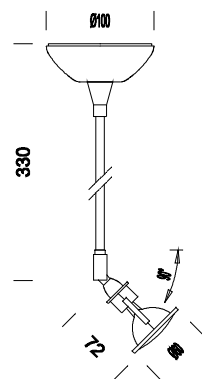

Stelo 12V

Código	Cableado	Voltios	Óptica	Kg	Color	Dimensiones	Lámparas
22605163-00	S+L	12	M	1.0	cromado	60x72x278	DICR 50-GU5.3

Serie de aparatos decorativos para la pared.

Ideales para iluminar objetos colocados sobre una superficie plana o vertical.

Cuerpo: Orientable de aluminio con tubo de acero, ambos cromados.

Portalámparas: De cerámica y contactos plateados.

Normativa: Fabricados en conformidad a las normas EN 60598-1-CEI 34.21, tienen el grado de protección según las normas EN 60529.