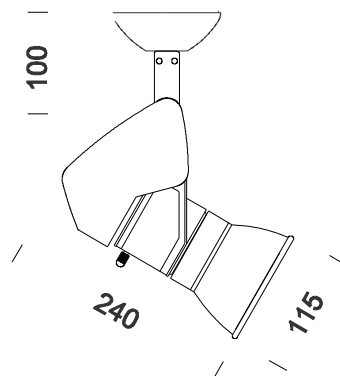

Cast "A+B"

Código	Cableado	Color	Lámparas
22401112-00	CELL	blanco	CDM-R 35 PAR30-E27-2200lm-3000K-Ra 1b
22401172-00	CELL	plata m.	CDM-R 35 PAR30-E27-2200lm-3000K-Ra 1b

Cast es la respuesta a las modernas exigencias de luminotecnia: para obras de arte, exposiciones comerciales, aplicación arquitectónica, cuando sea necesario enaltecer formas y volúmenes. No es un solo producto sino una verdadera "familia de luz". La búsqueda de la calidad de la luz y las altas prestaciones técnicas son la esencia del proyecto "CAST".

Cuerpo: De aluminio fundido a presión con orificios de enfriamiento.

Reflector: Para la versión con lámparas sin parábola de aluminio oxidado y bruñido.

Barnizado: Mediante polvo con barniz epoxídico de poliéster resistente a los rayos UV, tratamiento previo de cromatización.