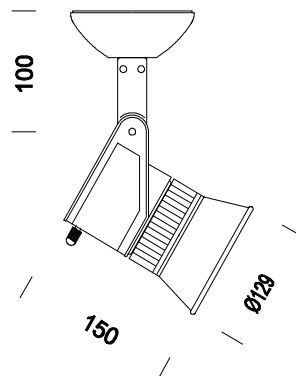

Cast "A" - PAR30

Código	Cableado	Óptica	Kg	Color	Dimensiones	Lámparas
22400115-00	CN-L	L	1.2	blanco	0x0x129	PAR30 75W-E27-2200cd-3000K-Ra 1a
22400175-00	CN-L	L	1.2	plata m.		PAR30 75W-E27-2200cd-3000K-Ra 1a

Cuerpo: De aluminio fundido a presión con orificios de enfriamiento.

Reflector: Para la versión con lámparas sin parábola de aluminio oxidado y bruñado.

Barnizado: Mediante polvo con barniz epoxídico de poliéster resistente a los rayos UV, tratamiento previo de cromatización.