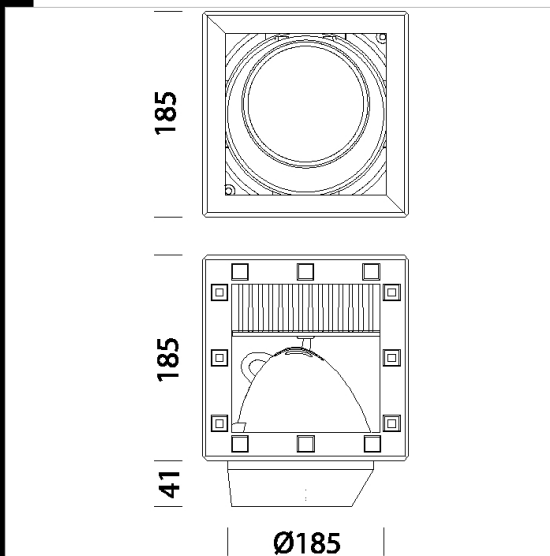

Cuerpo: De aluminio fundido a presión con caja de cableado introducida dentro de la estructura.

Reflector: Para lámpara Mastercolour de aluminio oxidado y bruñado 99,85.

Barnizado: Mediante Salpicadura con barniz acrílico al agua, estabilizada a los rayos UV, tratamiento previo de cromatización.

Code	Gear	Kg	Watt	Base	Lamps	Colour
22281370-00	CLD CELL-D	3,10	LED COB 17W		2000lm-3000K - 38°-CRI 93	PLATA

Accessori

- Bracket + Universal adapter

- Caja de derivación

- Vértebra

- Estructura "S"

- Suspensión simple