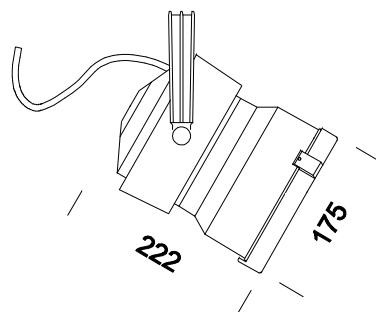

Gotham ALO

Código	Cableado	Óptica	Kg	Color	Dimensiones	Lámparas
22260079-00	S	XL	2.5	plata m.	0x0x222	ALO 230-R7s

Las zonas de exhibición exigen cada vez más una buena elección de la luz, del color, de los equipos. Todo, correctamente aunado, crea comunicación: pero la verdadera animación comienza con la luz. Cambian las escenografías, la posición y los colores de los productos, pero insólitamente el sistema de iluminación se adecua a cada modificación.

Cuerpo: De aluminio fundido a presión con amplias aletas de enfriamiento.

Reflector: De aluminio oxidado y bruñido.

Barnizado: Mediante polvo con barniz epoxídico de poliéster resistente a los rayos UV, tratamiento previo de cromatización.

Portalámparas: De cerámica y contactos plateados.

Cableado: Con transformador o con reactancia tradicional y protección térmica.

Dotación: Se entrega sólo con soporte de aluminio al cual se puede aplicar la base o el adaptador para carril.