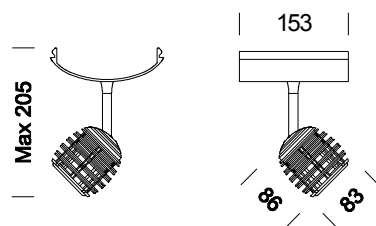

Ovale orient. dicr.

Código	Cableado	Óptica	Kg	Color	Lámparas
22230460-00	CTL	M	1.5	plata m.	DICR 50-GU5.3
22230470-00	CTL	M	1.5	gris met.	DICR 50-GU5.3
22230410-00	CTL	M	1.5	blanco	DICR 50-GU5.3

Faro de material plástico, color negro. Cobertura de aluminio fundido a presión. Incluye lámpara halógena dicrónica y transformador de 230/12V. Para aplicar sobre el módulo estructural S.