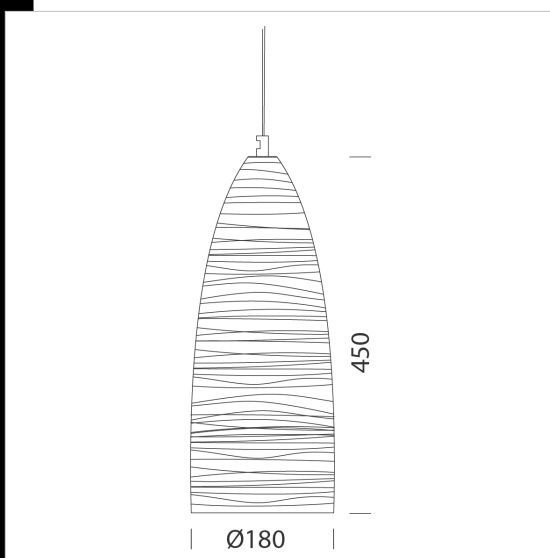

### Download

DXF 2D  
- bellb.dxf

Montaggi  
- BELL\_DECOR\_LINE rev 2.pdf

## Bell B - decor LINE

Ilumina tu casa, tu local o tu punto de venta con nuestro surtido de Bell - Decor Line de suspensión de varios estilos y colores. Bell es una suspensión perfecta en cualquier entorno y es fácil de instalar. Con estos elementos que unen estilo y carácter práctico, tan solo queda elegir qué led utilizar. Cuerpo/difusor: de aluminio. Dótación: con base y cable (longitud del cable 1,50m max) para la suspensión. Bajo pedido: versión color blanco.

Code	Gear	Kg	WTot	Colour
22222790-00	CLD S	2,50	0 W	ORO
22222780-00	CLD S	1,03	0 W	COBRE
22222710-00	CLD S	2,50	0 W	BLANCO
22222731-00	CLD S	1,40	0 W	NEGRO MATE

The reported luminous flux is the flux emitted by the light source with a tolerance of  $\pm 10\%$  compared to the indicated value. The W tot column indicates the total wattage absorbed by the system without exceeding 10% of the indicated