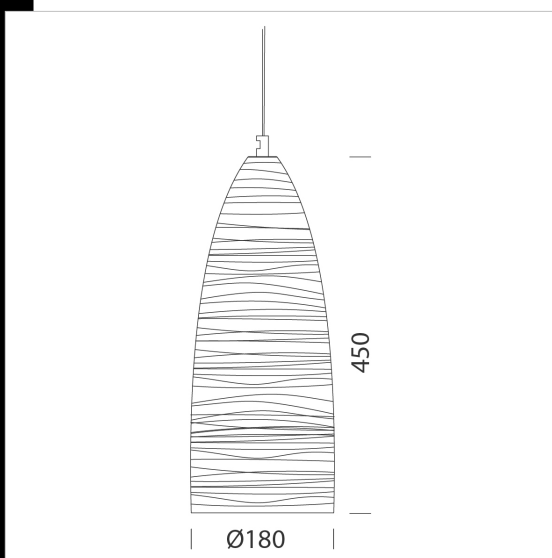

Download

DXF 2D
- bellb.dxf

Montaggi
- BELL_DECOR_LINE rev 2.pdf

Bell B - decor LINE

Ilumina tu casa, tu local o tu punto de venta con nuestro surtido de Bell - Decor Line de suspensión de varios estilos y colores. Bell es una suspensión perfecta en cualquier entorno y es fácil de instalar. Con estos elementos que unen estilo y carácter práctico, tan solo queda elegir qué led utilizar. Cuerpo/difusor: de aluminio. Dótación: con base y cable (longitud del cable 1,50m max) para la suspensión. Bajo pedido: versión color blanco.

Code	Gear	Kg	WTot	Colour
22222790-00	CLD S	2,50	0 W	ORO
22222780-00	CLD S	1,03	0 W	COBRE
22222730-00	CLD S	2,50	0 W	NEGRO
22222710-00	CLD S	2,50	0 W	BLANCO

The reported luminous flux is the flux emitted by the light source with a tolerance of $\pm 10\%$ compared to the indicated value. The W tot column indicates the total wattage absorbed by the system without exceeding 10% of the indicated