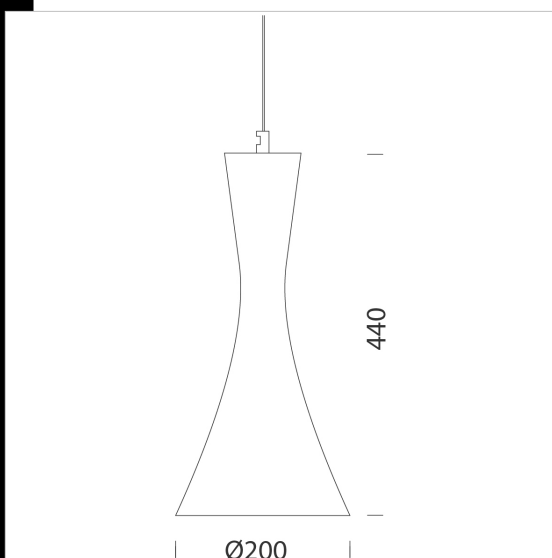

## Bell A - decor LINE

Ilumina tu casa, tu local o tu punto de venta con nuestro surtido de Bell - Decor Line de suspensión de varios estilos y colores. Bell es una suspensión perfecta en cualquier entorno y es fácil de instalar. Con estos elementos que unen estilo y carácter práctico, tan solo queda elegir qué led utilizar. Cuerpo/difusor: de chapa de acero. Dótación: con base y cable (longitud del cable 1,50m max) para la suspensión. Bajo pedido: versión color blanco.

Code	Gear	Kg	WTot	Colour
22222690-00	CLD S	1,37	0 W	ORO
22222680-00	CLD S	1,39	0 W	COBRE
22222610-00	CLD S	1,31	0 W	BLANCO
22222631-00	CLD S	1,35	0 W	NEGRO MATE

The reported luminous flux is the flux emitted by the light source with a tolerance of  $\pm 10\%$  compared to the indicated value. The W tot column indicates the total wattage absorbed by the system without exceeding 10% of the indicated