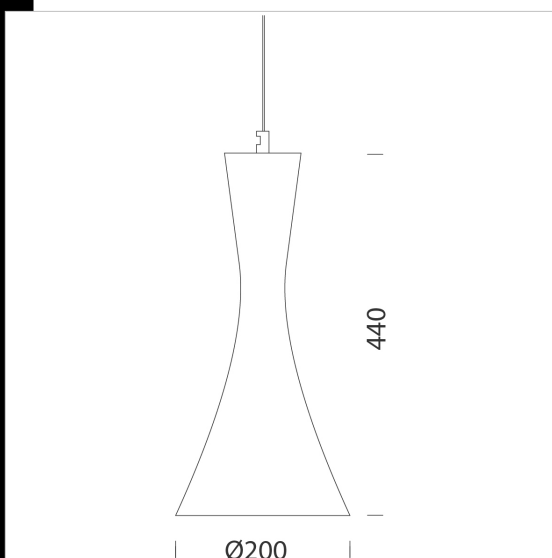

## Bell A - decor LINE

Ilumina tu casa, tu local o tu punto de venta con nuestro surtido de Bell - Decor Line de suspensión de varios estilos y colores. Bell es una suspensión perfecta en cualquier entorno y es fácil de instalar. Con estos elementos que unen estilo y carácter práctico, tan solo queda elegir qué led utilizar. Cuerpo/difusor: de chapa de acero. Dótación: con base y cable (longitud del cable 1,50m max) para la suspensión. Bajo pedido: versión color blanco.

Code	Gear	Kg	WTot	Colour
22222690-00	CLD S	1,37	0 W	ORO
22222680-00	CLD S	2,50	0 W	COBRE
22222630-00	CLD S	1,30	0 W	NEGRO
22222610-00	CLD S	2,50	0 W	BLANCO

The reported luminous flux is the flux emitted by the light source with a tolerance of  $\pm 10\%$  compared to the indicated value. The W tot column indicates the total wattage absorbed by the system without exceeding 10% of the indicated