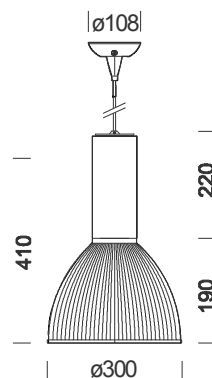

## Bell 4 POWERLED RGB

Código	Cableado	Kg	Color	Dimensiones	Lámparas
22221970-00	CLD CELL	2.00	aluminio	0x0x410 Ø300	POWERLED RGB

Cuerpo: De aluminio fundido a presión con aletas de enfriamiento.

Difusor: De policarbonato, autoextinguible V2.