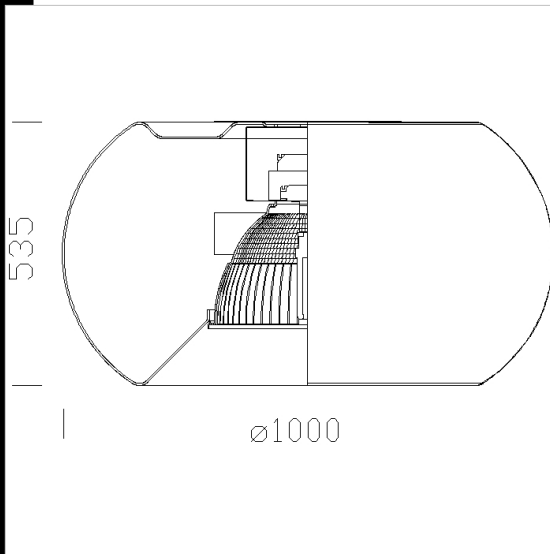

Codice	Cablaggio	Kg	Lumen-K-CRI	WTot	Colore
22212911-00	CLD CELL-D	16,50	LED BULB-1055lm-3000K-CRI 80 LED strip-1650lm-3000K-CRI 80 LED strip-1375lm-4000K-CRI 80 LED strip-1350lm-6000K-CRI 80	67 W	BLANCO
22212712-00	CLD CELL-D-D	16,50	LED COB-5000lm-3000K-CRI 90 LED strip-1650lm-3000K-CRI 80 LED strip-1375lm-4000K-CRI 80 LED strip-1350lm-6000K-CRI 80	94 W	BLANCO

Accessori

Il flusso luminoso riportato indica il flusso uscente dall'apparecchio con una tolleranza di $\pm 10\%$ rispetto al valore indicato. I W tot sono la potenza totale assorbita dal sistema e non supera il 10% del valore indicato.