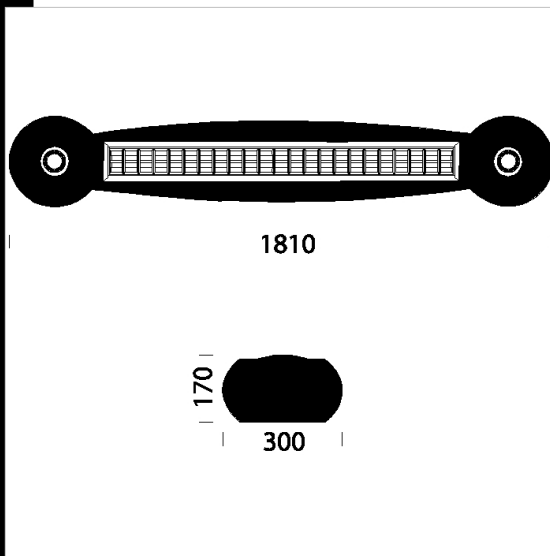

Código	Cableado	Kg	Vatios	Fijación base	Lámparas	Color
22212314-00	CLD CELL	12,60	LED 21W 1+1 Low Glare 8W + RGB		3245lm + 800lm-4000K + 3000K-CRI>80	BLANCO
22212315-00	CLD CELL	12,60	LED 28W 1+1 Low Glare 8W + RGB		4325lm + 800lm-4000K + 3000K-CRI>80	BLANCO
22212317-12	CLD CELL-D	1,50	FL 2x54 + 2xLow Glare 7w	G5+GU10	--	BLANCO
22212316-12	CLD CELL-D	10,00	FL 1x54 + 2xLow Glare 7w	G5+GU10	--	BLANCO
22212316-00	CLD CELL	13,00	LED 42W 1+1 Low Glare 8W + RGB		6490lm + 800lm-4000K + 3000K-CRI>80	BLANCO
22212317-00	CLD CELL	13,00	LED 56W 1+1 Low Glare 8W + RGB		8650lm + 800lm-4000K + 3000K-CRI>80	BLANCO

Accesorios

- suspensión electricada -
Navigator