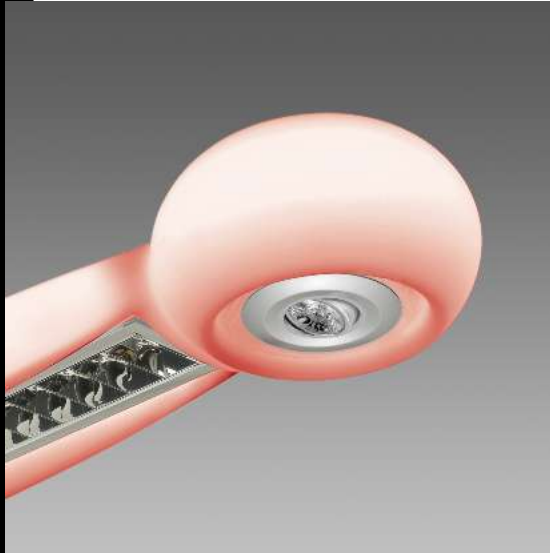

## Navigator 4 - SPOT Low Glare + RGB LED strip - Design Paolo Bistacchi

Cuerpo exterior: realizado en material plástico con distintos colores, también semitransparentes para versiones con LED y LED RGB.

Cuerpo interior: de chapa de acero de 6/10 de espesor barnizado en blanco con polvo poliéster, estabilizado contra los rayos UV. Borde externo de plata metalizada.

Óptica: dark light multicelular de doble parábola longitudinal y transversal de aluminio de alta reflexión con tratamiento multicapa PVD antirreflejo y antibrillos de muy baja luminancia.

Normativa: productos que cumplen las normas EN60598-1 CEI 34/21. Tienen un grado de protección según las normas EN60529.

Code	Gear	Kg	Watt	Base	Lamps	Colour
22212314-00	CLD CELL	12,60	LED 21W 1+1 Low Glare 8W + RGB		3245lm + 800lm-4000K + 3000K-CRI>80	BLANCO
22212315-00	CLD CELL	12,60	LED 28W 1+1 Low Glare 8W + RGB		4325lm + 800lm-4000K + 3000K-CRI>80	BLANCO
22212316-00	CLD CELL	13,00	LED 42W 1+1 Low Glare 8W + RGB		6490lm + 800lm-4000K + 3000K-CRI>80	BLANCO
22212317-00	CLD CELL	13,00	LED 56W 1+1 Low Glare 8W + RGB		8650lm + 800lm-4000K + 3000K-CRI>80	BLANCO

### Accessori

- Suspensión simple

- suspensión electrificada