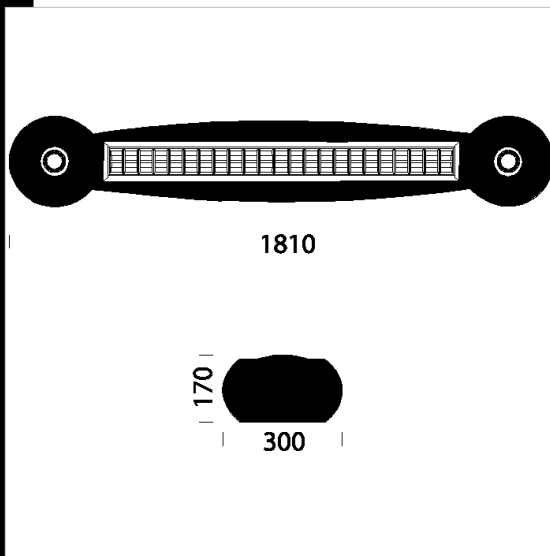

Navigator 4 - SPOT Low Glare + RGB LED strip - Design Paolo Bistacchi

Cuerpo exterior: realizado en material plástico con distintos colores, también semitransparentes para versiones con LED y LED RGB.

Cuerpo interior: de chapa de acero de 6/10 de espesor barnizado en blanco con polvo poliéster, estabilizado contra los rayos UV. Borde externo de plata metalizada.

Óptica: dark light multicelular de doble parábola longitudinal y transversal de aluminio de alta reflexión con tratamiento multicapa PVD antirreflejo y antibrillos de muy baja luminancia.

Normativa: productos que cumplen las normas EN60598-1 CEI 34/21. Tienen un grado de protección según las normas EN60529.

Code	Gear	Kg	Watt	Base	Lamps	Colour
22212314-00	CLD CELL	12,60	LED 21W 1+1 Low Glare 8W + RGB		3245lm + 800lm-4000K + 3000K-CRI>80	BLANCO
22212315-00	CLD CELL	12,60	LED 28W 1+1 Low Glare 8W + RGB		4325lm + 800lm-4000K + 3000K-CRI>80	BLANCO
22212316-00	CLD CELL	13,00	LED 42W 1+1 Low Glare 8W + RGB		6490lm + 800lm-4000K + 3000K-CRI>80	BLANCO
22212317-00	CLD CELL	13,00	LED 56W 1+1 Low Glare 8W + RGB		8650lm + 800lm-4000K + 3000K-CRI>80	BLANCO

Accessori