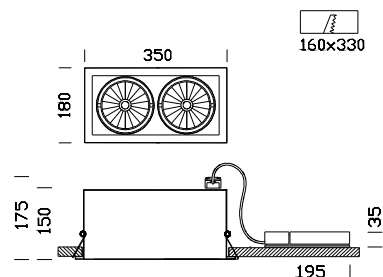

Store 2

Código	Cableado	Kg	Color	Dimensiones	W Tot	Lámparas
22186511-00	CLD CELL	2.20	blanco	350x180x175	56	LED white 3000-3000lm-3000K - FL-CRI 80
22186510-00	CLD CELL	2.20	blanco	350x180x175	56	LED white 3000-3000lm-3000K - FL-CRI 80
22186411-00	CLD CELL	2.20	blanco	350x180x175	38	LED white 2000-2000lm-3000K - FS-CRI 80
22186410-00	CLD CELL	2.20	blanco	350x180x175	38	LED white 2000-2000lm-3000K - FL-CRI 80
22186713-00	CLD CELL	2.20	blanco	350x180x175	90	LED white 4500-4500lm-3000K - FL-CRI 80
22186714-00	CLD CELL	2.20	blanco	350x180x175	86	LED white 4500-4500lm-4000K - FL-CRI 80