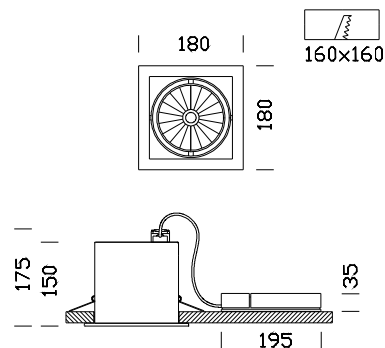

Store 1

Código	Cableado	Kg	Color	Dimensiones	W Tot	Lámparas
22186311-00	CLD CELL	1.10	blanco	180x180x175	28	LED white 3000-3000lm-3000K - FS-CRI 80
22186310-00	CLD CELL	1.10	blanco	180x180x175	28	LED white 3000-3000lm-3000K - FL-CRI 80
22186211-00	CLD CELL	1.10	blanco	180x180x175	19	LED white 2000-2000lm-3000K - FS-CRI 80
22186210-00	CLD CELL	1.10	blanco	180x180x175	19	LED white 2000-2000lm-3000K - FL-CRI 80
22186613-00	CLD CELL	1.10	blanco	180x180x175	45	LED white 4500-4500lm-3000K - FL-CRI 80
22186614-00	CLD CELL	1.10	blanco	180x180x175	43	LED white 4500-4500lm-4000K - FL-CRI 80