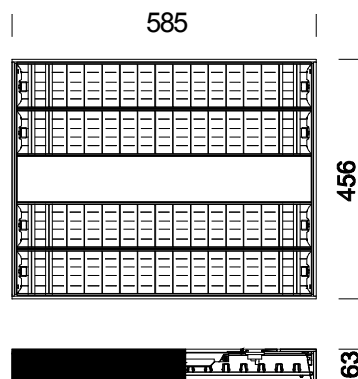

## Colore

Código	Cableado	Kg	Color	Dimensiones	Lámparas
22184221-00	CELL	3.60	naranja	585x456x63	FL 4x14-G5-1250lm-4000K-Ra 1b
22184254-00	CELL	3.60	amarillo	585x456x63	FL 4x14-G5-1250lm-4000K-Ra 1b
22184283-00	CELL	3.60	azul	585x456x63	FL 4x14-G5-1250lm-4000K-Ra 1b

Cuerpo: de polimetilo-metacrilato transparente, de color a elegir.